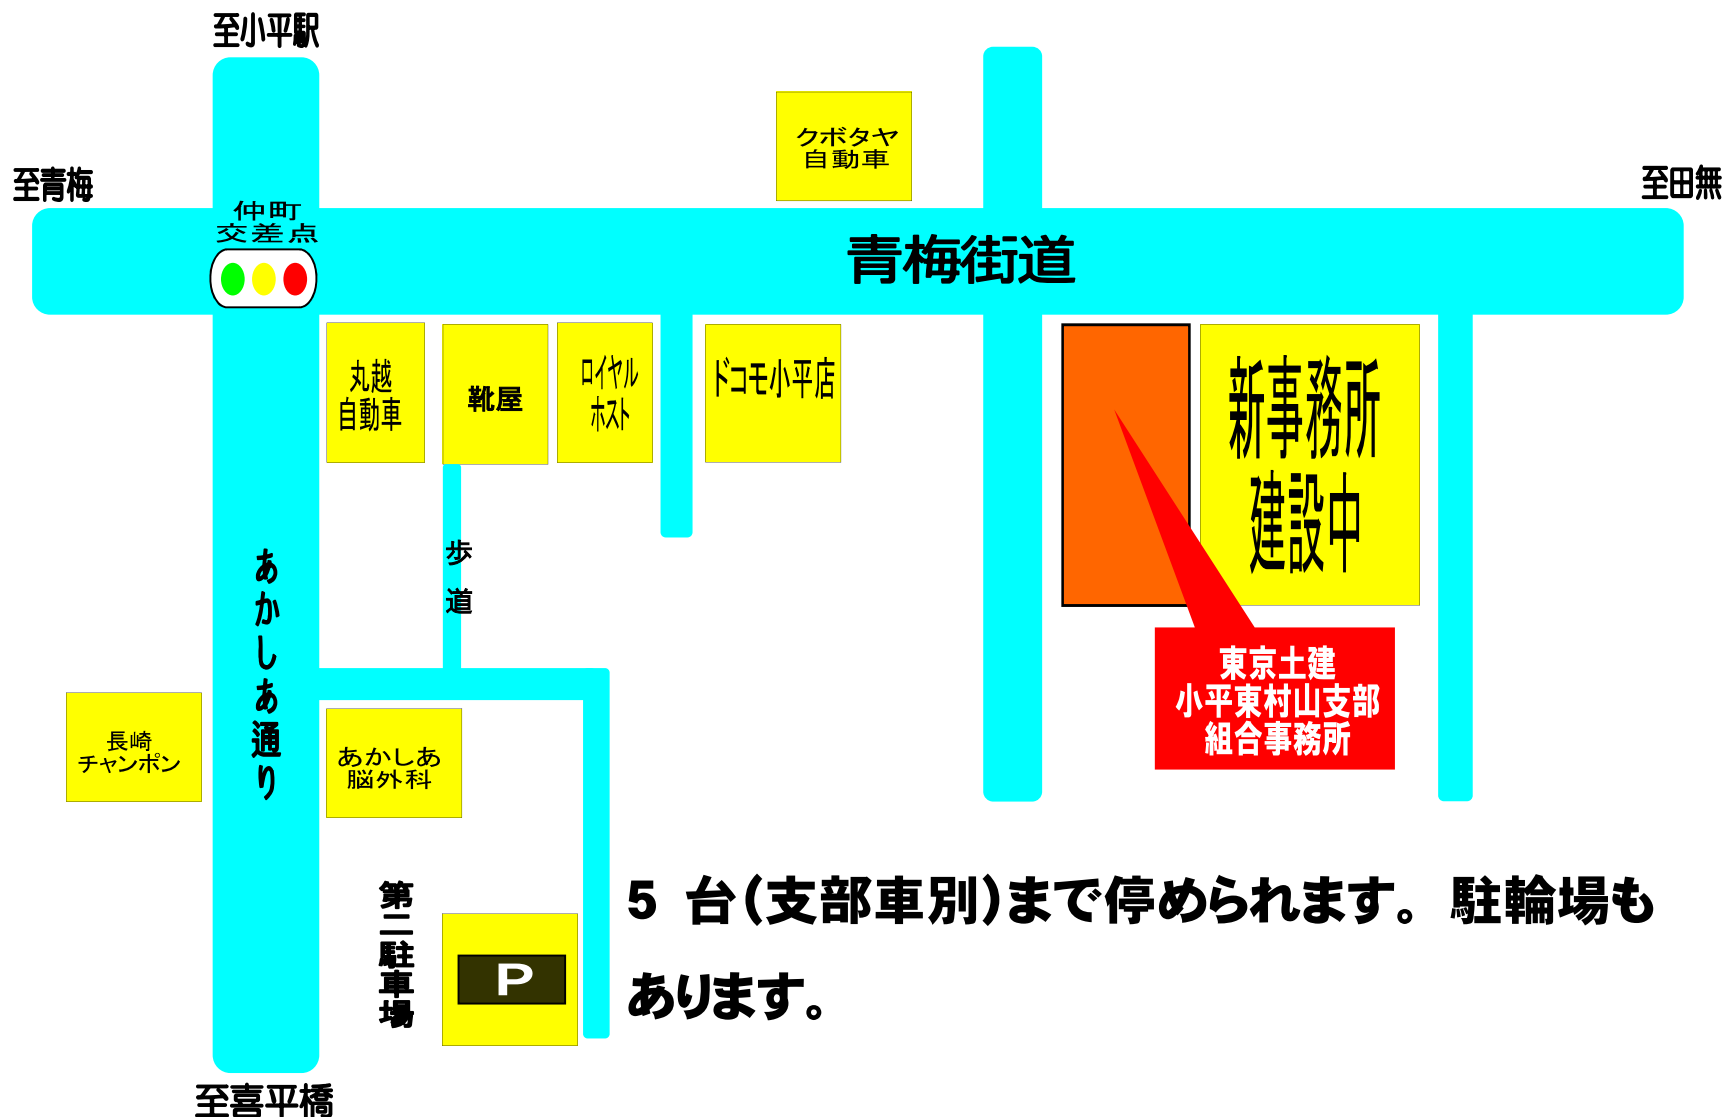

東京土建小平東村山支部 第2駐車場のご案内

5台(支部車別)まで停められます。駐輪場もあります。